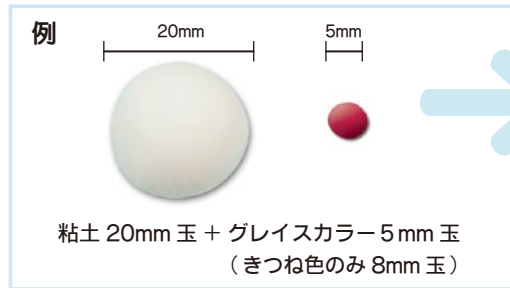

各種粘土の着色例

❗ グレースの着色

① グレースは乾燥すると、乾燥前より色が濃くなります。

乾燥前

乾燥後

② ホワイトを使って仕上がりを調整できます。
仕上がりの透明感を重視する場合はグレースカラーのみで着色します。(少し落ち着いた印象になります)
仕上がりの色の明るさを重視する場合はグレースカラーにグレースカラーホワイトを加えて着色します。

グレースカラーのみ

グレースカラー + グレースカラーホワイト
(グレース20mm玉 + グレースカラー5mm玉 + ホワイト10mm玉)

グレースカラー	レッド	ブルー	グリーン	イエロー	きつね色
粘土					
 グレース					
 コスモス					
 グレース軽量タイプ					
 軽量粘土					
 レギュラー軽量粘土					

グレースカラーは3タイプに！

グレースカラー Stick 【単色1本入】重量 30g 価格 各¥168 (本体¥160) ケース入数 1本×50ヶ

品番 8623 イエロー 4976261086236	品番 8621 レッド 4976261086212	品番 8628 ピンク 4976261086281	品番 8622 ブルー 4976261086229	品番 8624 グリーン 4976261086243	品番 8629 きつね色 4976261086298	品番 8626 ブラウン 4976261086267	品番 8625 ブラック 4976261086250	品番 8627 ホワイト 4976261086274