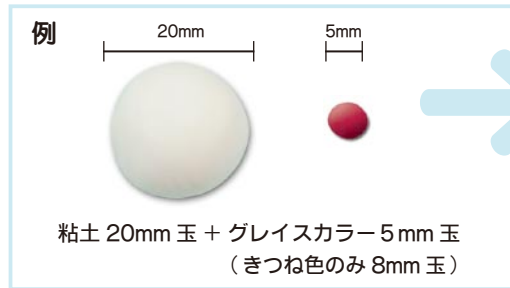

各種粘土の着色例

❗ グレースの着色

① グレースは乾燥すると、乾燥前より色が濃くなります。

乾燥前

乾燥後

② ホワイトを使って仕上がりを調整できます。
 仕上がりの透明感を重視する場合はグレースカラーのみで着色します。(少し落ち着いた印象になります)
 仕上がりの色の明るさを重視する場合はグレースカラーにグレースカラーホワイトを加えて着色します。

グレースカラーのみ

グレースカラー + グレースカラーホワイト
 (グレース20mm玉 + グレースカラー5mm玉 + ホワイト10mm玉)

グレースカラー	レッド	ブルー	グリーン	イエロー	きつね色
粘土					
グレース					
コスモス					
グレース軽量タイプ					
軽量粘土					
レギュラー軽量粘土					

グレースカラーは3タイプに！

グレースカラー Stick 【単色1本入】重量 30g 価格 各¥168 (本体¥160) ケース入数 1本×50ヶ

品番 8623 イエロー 4976261086236	品番 8621 レッド 4976261086212	品番 8628 ピンク 4976261086281	品番 8622 ブルー 4976261086229	品番 8624 グリーン 4976261086243	品番 8629 きつね色 4976261086298	品番 8626 ブラウン 4976261086267	品番 8625 ブラック 4976261086250	品番 8627 ホワイト 4976261086274